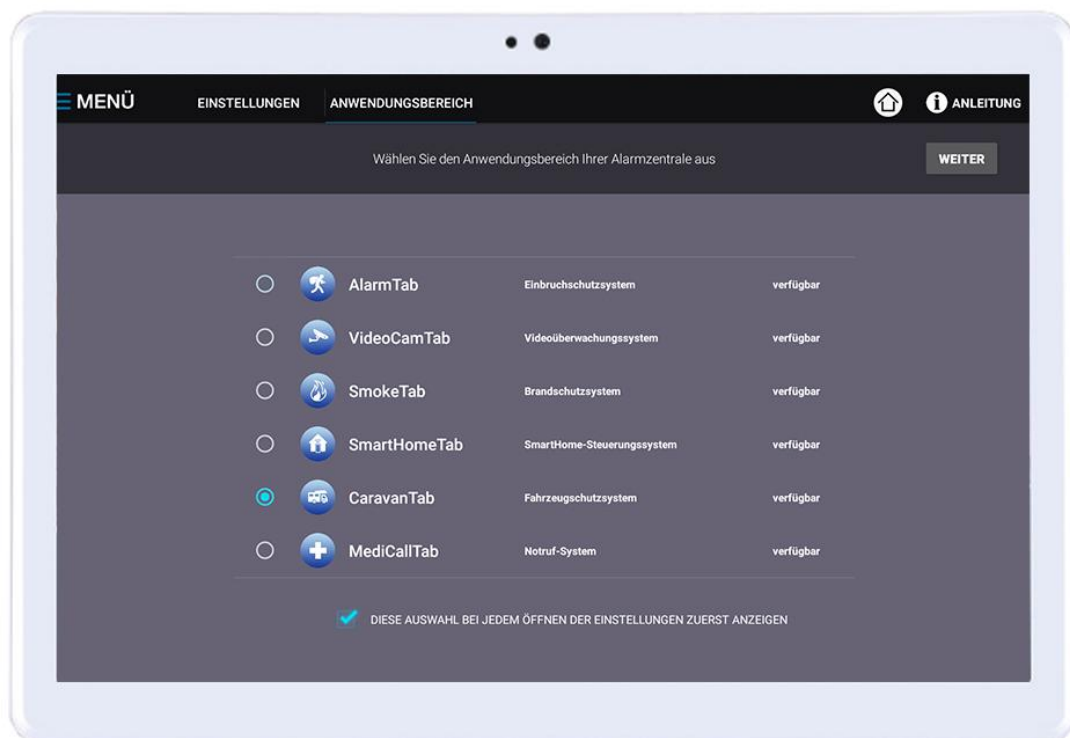

## Umfangreiche alternative Nutzungsmöglichkeiten

Wenn ihr Wohnwagen / Wohnmobil im sicheren Winterquartier steht, dann nehmen Sie die CaravanTab Zentrale einfach mit nach Hause und nutzen Sie dort als AlarmTab Einbruch Sicherheitsanlage, oder als SmokeTab Brandschutzanlage, als SmartHomeTab Steuerungszentrale oder als MediCallTab für Notruf älterer oder pflegebedürftiger Angehöriger. Für mehr Informationen über die genannten Systeme sehen Sie sich bitte die Beschreibungen hier im Shop an. Alle diese Systeme sind bereits auf CaravanTab vorinstalliert und können von Ihnen frei genutzt werden.

CaravanTab ist das neueste und umfangreichste Sicherheitssystem auf dem Markt, schützen Sie sich während Sie im Urlaub sind und nutzen Sie die Anlage auch wenn Sie zu Hause sind.